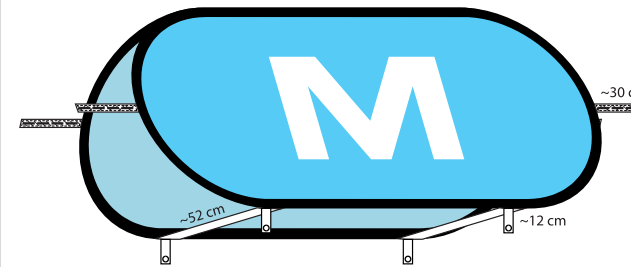

Druckvorlage Beachbanner

Grösse: **M**

Wichtige Hinweise:

Bitte vergleichen Sie unsere geprüfte Datei mit Ihrer Originaldatei (falls vorhanden) sowie auf Rechtschreibfehler.

Falls von Ihrer Seite Korrekturen erfolgen, bitten wir Sie, uns die neue Daten umgehend zukommen zu lassen. In diesem Fall verschiebt sich der Liefertermin da wir die Daten neu begutachten müssen. Gerne teilen wir Ihnen den neuen Liefertermin auf Wunsch mit.

 Zugaben (unsichtbar)

 sichtbarer Teil

Die Schablonen beinhalten die Zugaben. Bitte alle wichtigen Elemente mind. 5 cm vom Rand entfernt einsetzen, damit sie weder durchgenäht noch auf dem Bannerhohlraum gedruckt werden.